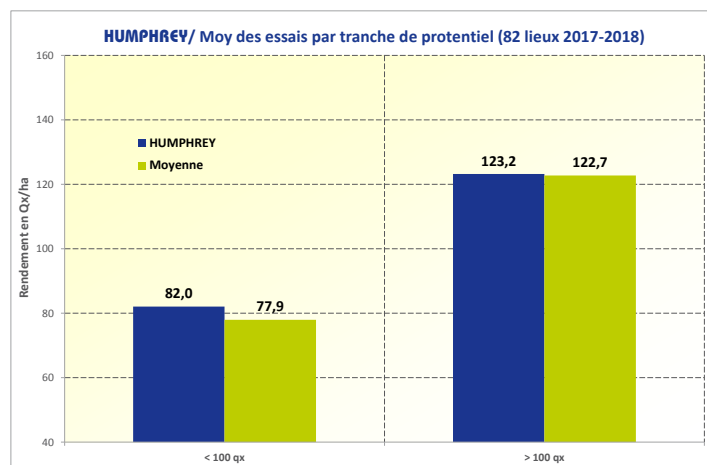

SITUATION OFFICIELLE Inscrit au catalogue Européen en 2019

BESOIN EN SOMME DE T°C pour 32 % de H₂O : 1740°C
(base 6°C)

OBJECTIF DE PEUPEMENT CONSEILLÉ (en plantes/ha)

EN GRAIN :

Très haut potentiel : 105 000 pl
Terres profondes : 100 000 pl
Terres séchantes Faible RU : 95 000 pl

Pour le réglage du semoir, tenir compte des pertes éventuelles à la levée, en fonction des conditions de semis

PROFIL AGRONOMIQUE

1. Vigueur de Départ ●●●●○
   - Aptitude à rester vert ●●●●○
   - Tolérance à la verse ●●●●●
   - Gabarit ●●●●○
   - Hauteur insertion d'épi ●●●●○
   - Port de feuilles ●●●●○
2. Très court   Haut
   Basse   Haute
   Retombant   Dressé

PROFIL MALADIES

- Tolérance au charbon des inflorescences ●●●●●
- Tolérance à l'helminthosporiose ●●●●○
- Etat sanitaire des épis ●●●●○
- Tige creuse ●●●●●

RÉSULTATS RENDEMENT